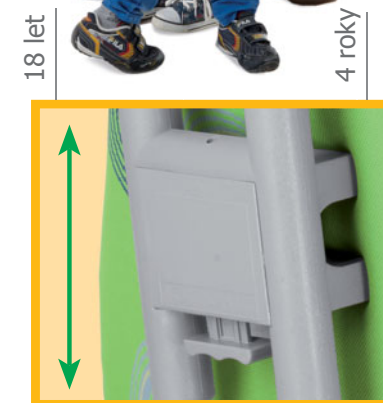

BEZPEČNOSTNÍ PLYNOVÝ PÍST
bezestupňové nastavení výšky sedáku 36-49 cm

STABILNÍ KŘÍŽ
Poctivý kovový kříž s vysokou nosností

KOLEČKA NEBO KLUZÁKY
Univerzální kolečka pro koberce i tvrdé podlahy nebo kluzáky

NASTAVENÍ HLOUBKY SEZENÍ
bezestupňové, rozsah 13cm!

SPOLURŮST JE EKONOMICKÝ
- DELŠÍ ŽIVOTNOST

Však to znáte – každý rok musíte kupovat nové džíny, boty, trička, protože jsou děti zase o pár centimetrů větší. Těšíte se, že Vám děti rostou, ale často to vyprázdňuje peněženku. Actikid roste s Vaším dítětem a tím opravdu spoříte peníze. Naše výrobky mají samozřejmě vysokou kvalitu a tím je možno je používat velmi dlouho. Rozhodněte se sami.

NASTAVENÍ VÝŠKY OPĚRADLA
přesně podle postavy
6 pozic / rozsah 11cm

PRAKTICKÁ ÚCHYTKA
odvezte nezbedného školáka

Univerzální kolečko
pro koberce i tvrdé
podlahy (standard)

Kluzáky
kód GL

Vyšší píst a výškově
stavitelný kruh
kód VPK