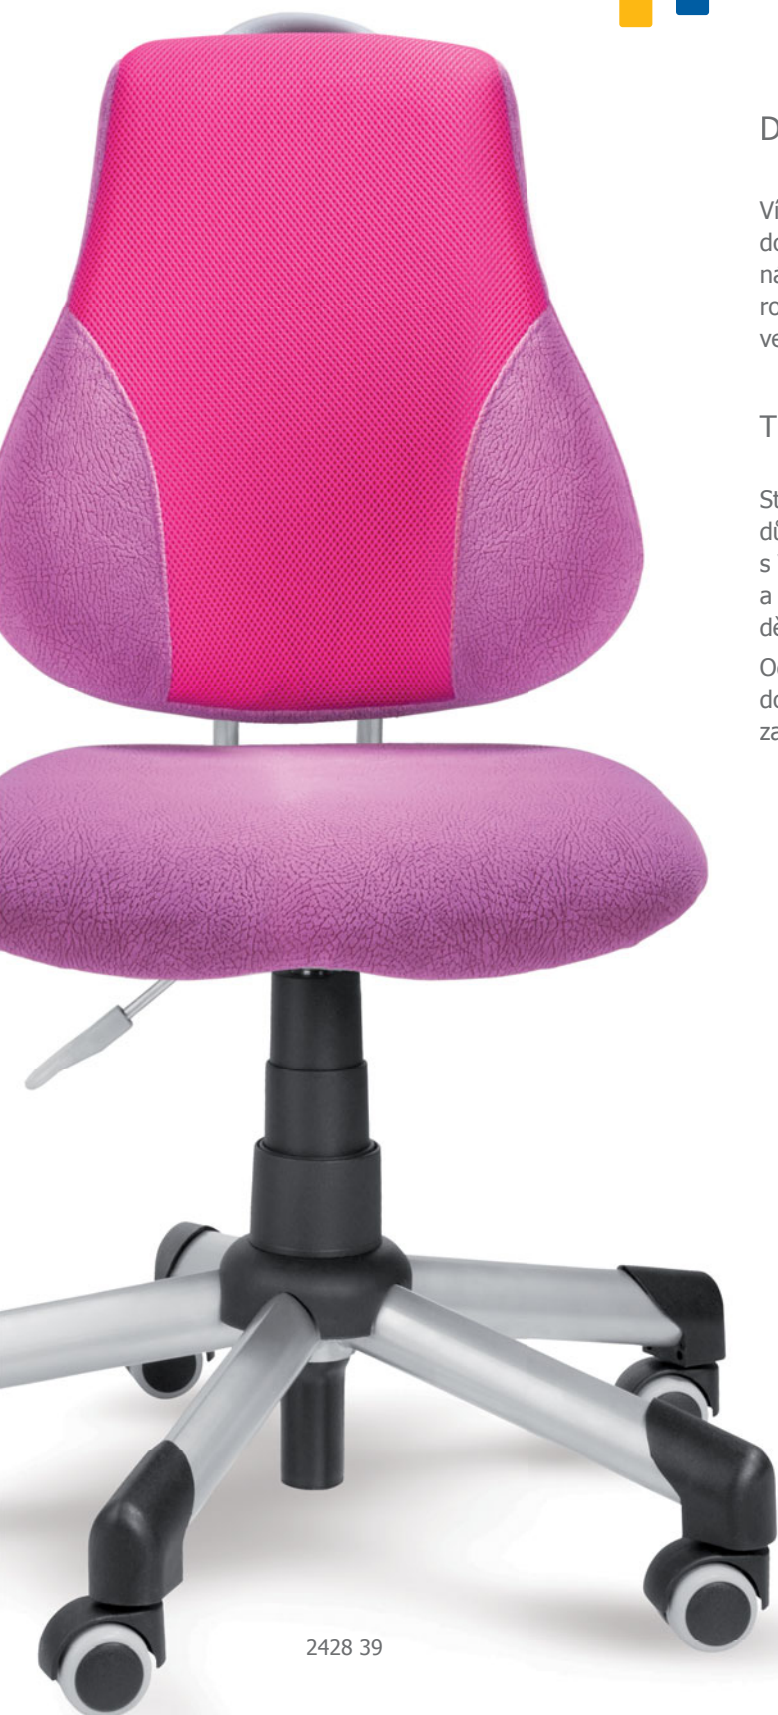

ROSTOUCÍ ŽIDLE
- ZÁKLAD DĚTSKÉHO POKOJE

DÍTĚ ROSTE
- ŽIDLE TAKÉ

Víte, jaký je nejdůležitější „nábytkářský“ rozdíl mezi dospělým a dítětem? To je jednoduché – dítě roste. Jaký nábytek je tedy vhodný do dětského pokoje? Je to jasné – rostoucí! Kvalitní rostoucí židle se přizpůsobí vašemu dítěti ve věku od 4 do 18 let!

TRVANLIVOST SE VYPLATÍ
- CENA JE RELATIVNÍ

Stabilita, pevnost a trvanlivost, to jsou důležité vlastnosti židle, která poroste s Vaším dítětem. Maximální nosnost 100kg a záruka 5 let jsou jasnými signály kvalitní dětské židle.

Odhadněte počet dní, které vaše dítě do maturity doma odsedí. Jaká je cena židle za jeden den?

2428 39